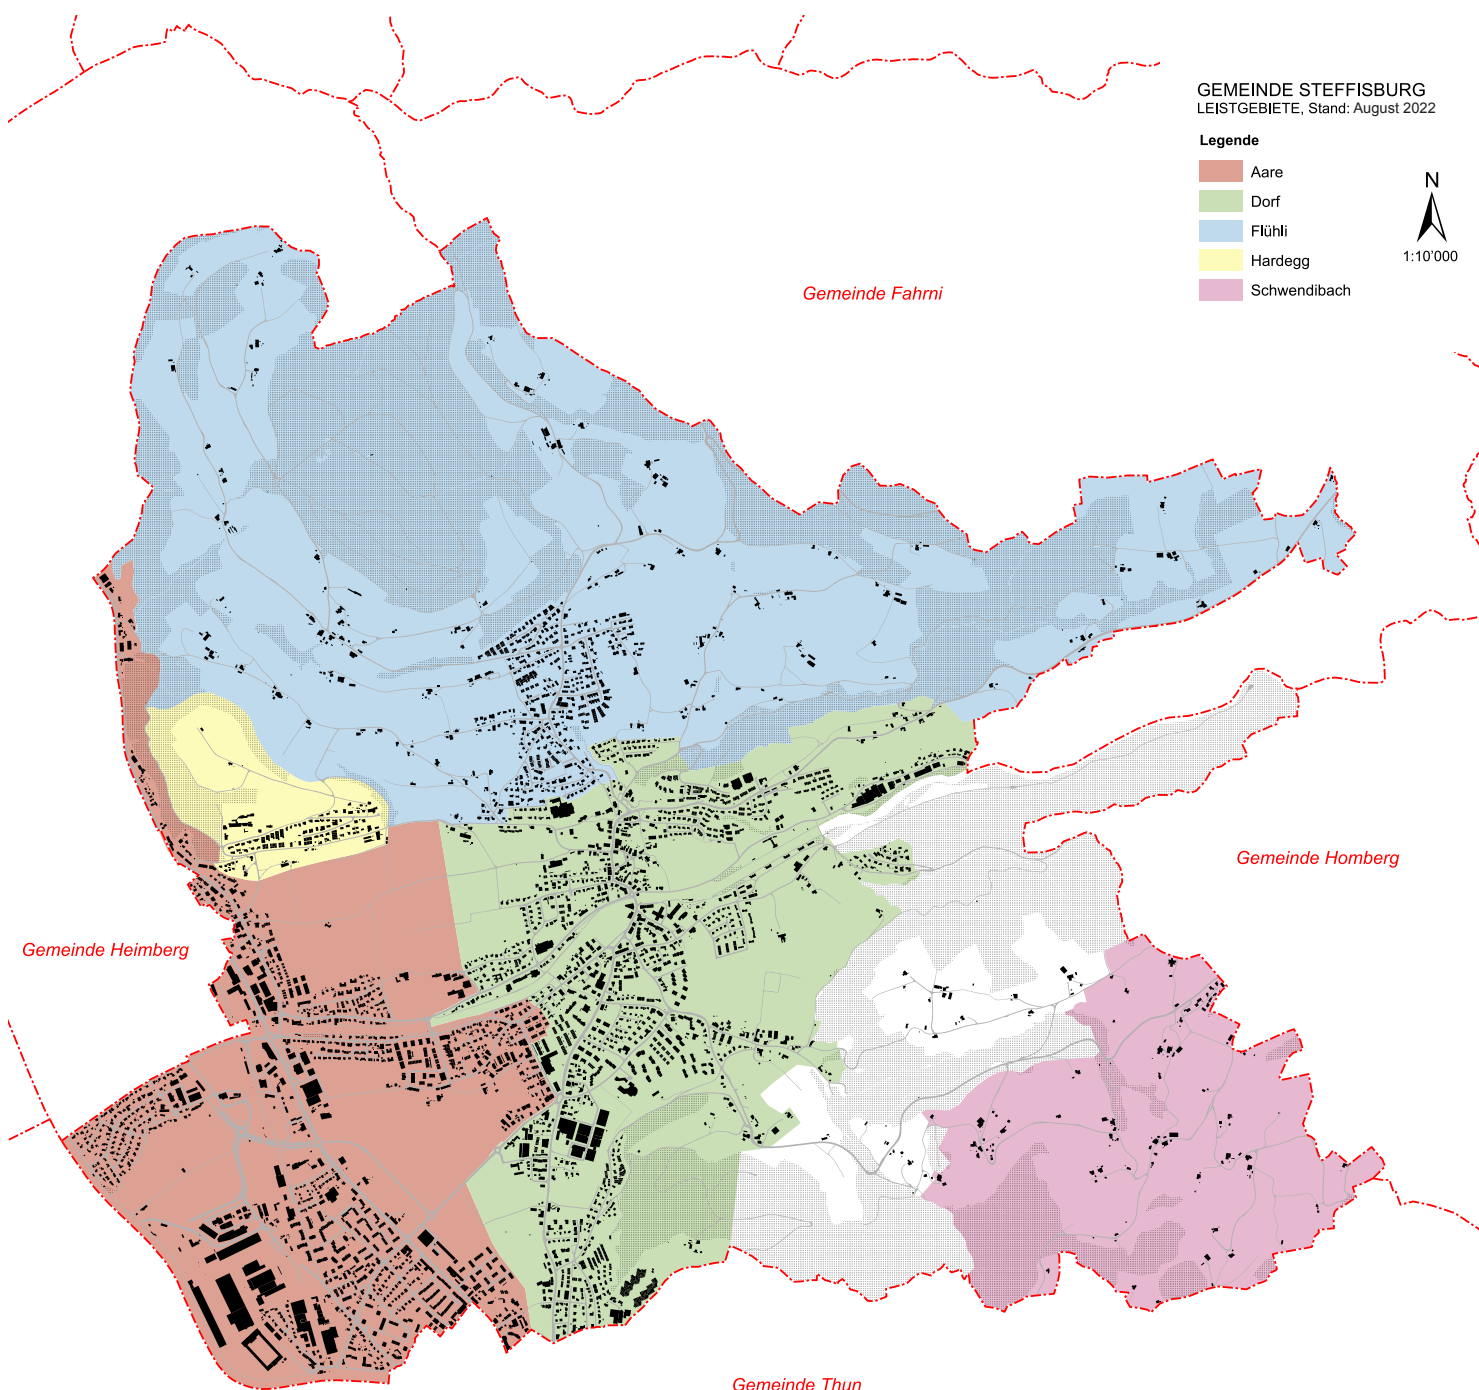

Quartierleiste

in Steffisburg

Die aktuellen Kontaktangaben
finden Sie hier:
[https://www.steffisburg.ch/
de/leiste/](https://www.steffisburg.ch/de/leiste/)

Die Leiste wollen zur Verbesserung der Wohn- und Lebensqualität
in ihren Quartieren beitragen. Sie sind politisch unabhängig.

Ziele und Aktivitäten:

- Kontakte unter den Quartierbewohnerinnen und -bewohnern fördern.
- Kulturelle und gesellschaftliche Anlässe durchführen.
- Die Mitglieder über das Quartier informieren.
- Quartierinteressen gegenüber den Gemeindebehörden vertreten.

Schwendibach-Leist

schwendibach-leist@gmx.ch

GEMEINDE STEFFISBURG
LEISTGEBIETE, Stand: August 2022

Legende

- Aare
- Dorf
- Flühli
- Hardegg
- Schwendibach

Interessiert?
Beteiligen Sie sich, bei Ihrem

Quartierleist